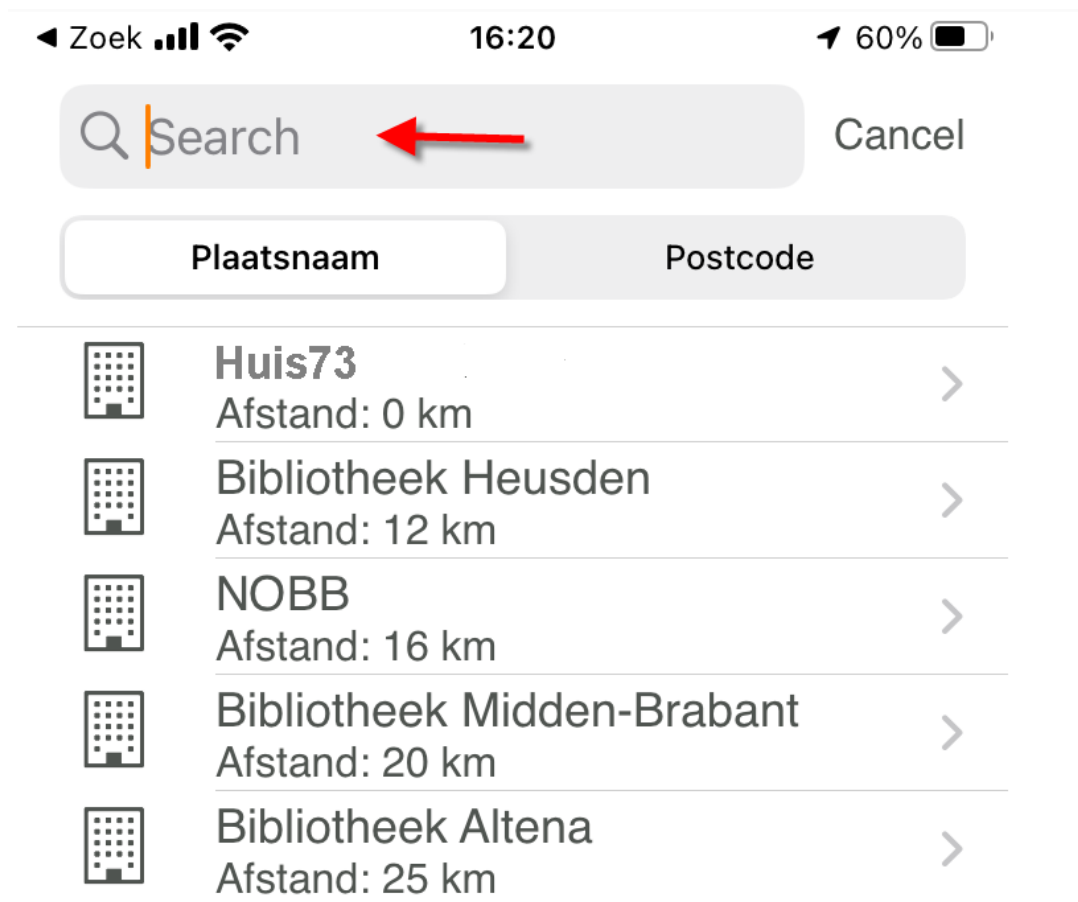

Hieronder staat uitgelegd hoe je dat moet doen.

Tik nadat je de Bibliotheek Wise App hebt geopend linksboven op 'Menu van

Scroll in het menu naar beneden en tik op 'Afmelden'

Je komt nu in het inlogscherf, tik op 'Kies een andere bibliotheek'

Nu kun je zoeken op plaatsnaam, bijvoorbeeld Vught of Den Bosch, vervolgens kies je Huis73 en klik je in het volgende scherm op 'Selecteer'.

Nu kun je inloggen met jouw pasnummer en bestaande wachtwoord waarna de app weer aan de juiste bibliotheek gekoppeld is.