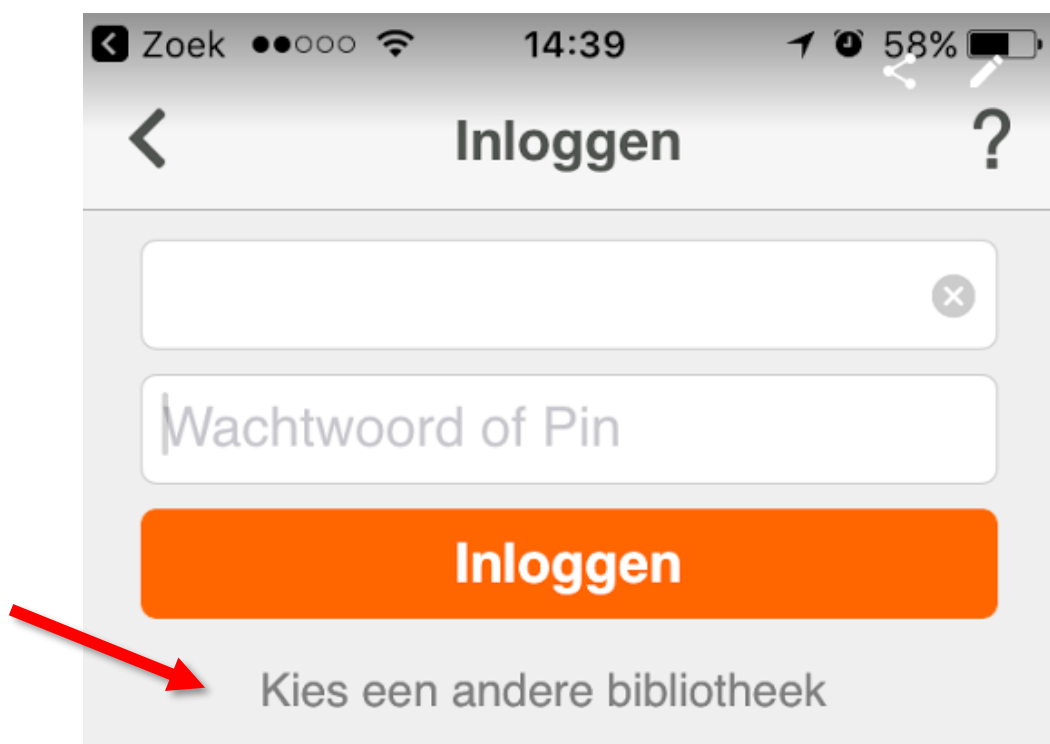

Bibliotheek Wise App aanpassen na 18 september 2023

Versie voor APPLE / iOS

Vanaf maandag 18 september 2023 is de Bibliotheek Wise App omgezet naar een nieuwe server. Om de app aan te passen aan de nieuwe situatie moet je de app opnieuw koppelen aan Huis73.

Hieronder staat uitgelegd hoe je dat moet doen.

Tik nadat je de Bibliotheek Wise App hebt geopend linksboven op 'Menu van

Scroll in het menu naar beneden en tik op 'Afmelden'

Je komt nu in het inlogscherf, tik op 'Kies een andere bibliotheek'

Nu kun je zoeken op plaatsnaam, bijvoorbeeld Vught of Den Bosch, vervolgens kies je Huis73 en klik je in het volgende scherm op 'Selecteer'.

Nu kun je inloggen met jouw pasnummer en bestaande wachtwoord waarna de app weer aan de juiste bibliotheek gekoppeld is.