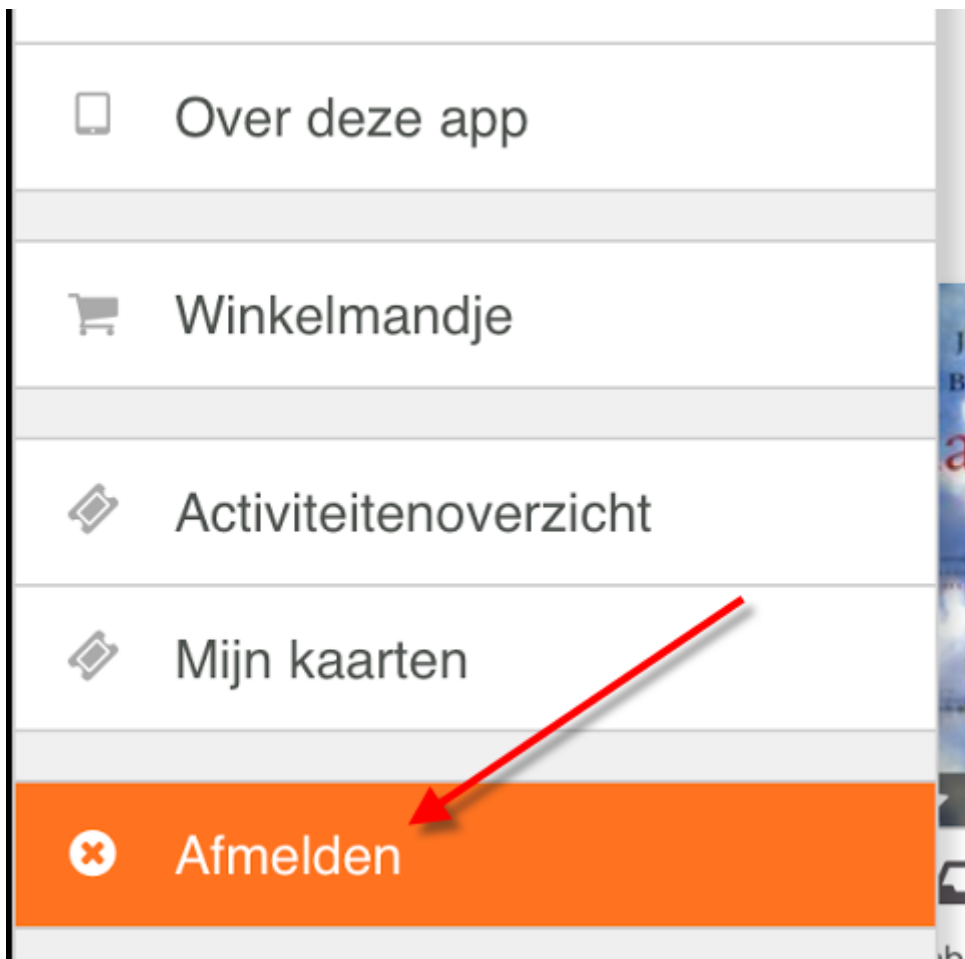

Bibliotheek Wise App aanpassen na 18 september 2023

Versie voor APPLE / iOS

Vanaf maandag 18 september 2023 is de Bibliotheek Wise App omgezet naar een nieuwe server. Om de app aan te passen aan de nieuwe situatie moet je de app opnieuw koppelen aan Huis73.

Hieronder staat uitgelegd hoe je dat moet doen.

Tik nadat je de Bibliotheek Wise App hebt geopend linksboven op 'Menu van

Scroll in het menu naar beneden en tik op 'Afmelden'

Je komt nu in het inlogscherf, tik op 'Kies een andere bibliotheek'

Nu kun je zoeken op plaatsnaam, bijvoorbeeld Vught of Den Bosch, vervolgens kies je Huis73 en klik je in het volgende scherm op 'Selecteer'.

Nu kun je inloggen met jouw pasnummer en bestaande wachtwoord waarna de app weer aan de juiste bibliotheek gekoppeld is.